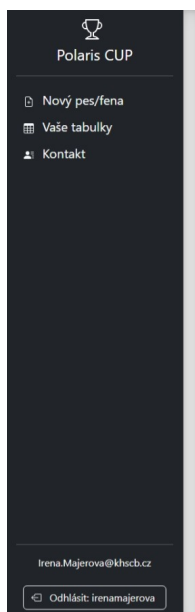

Po přihlášení do aplikace zadáte svého prvního psa nebo fenu dle vlastního výběru. Klikneme na modrou ikonu Zadat prvního psa/fenu“.