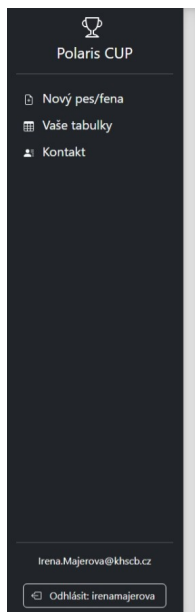

Přidat výstavu: Darsy Viribus

Název výstavy*

DUO - CACIB Brno

Datum*

12.01.2024

Pořadí*

V1

Druh výstavy*

Mezinárodní výstava

Tituly

- BIG
- BIG II.
- BIG III.
- BIG IV.
- BIG Jun.
- BIG V.
- BIS
- BIS II.
- BIS III.
- BOB
- BOB
- BOD
- BOJ
- BOS
- Bez titulu
- CAC

Začneme přidávat výstavy. Vyplníme název, datum, pořadí, typ výstavy a případný titul, pro nabídku používáme červeně označenou šipku vpravo. Pro uložení klikneme na modrou ikonu „Vložit“. Takto postupně vložíme všechny výstavy u daného psa.