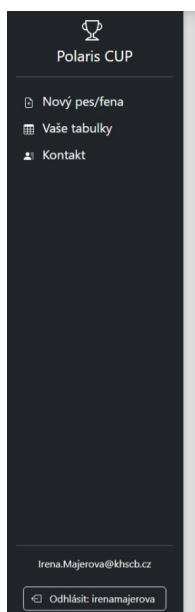

Psi/feny zadaní do soutěže:

Darsy Viribus

✓ Upravit, doplnit výstavy ✓ Upravit, doplnit zkoušky ✗ Smazat

☰ Darsy Viribus

Zkoušky:

Název	Datum	Zkouška	Cena	Titul	Pořadatel	Výpočet	Výpočet pracovní	Body pracovní	Body
Jihočeské derby	20. října 2024	ZVP	I.	Res. CACT	Klubové zkoušky	(24*1.5) + 20	(24*1.5) + 20	56,0	56,0
Jihočeské derby	19. října 2024	PZ	I.	Žádný	Klubové zkoušky	30*1.5	30*1.5	45,0	45,0
Celkem:								101,0	101,0

Výstavy:

Název	Datum	Typ	Pořadí	Tituly	Výpočet	Body
Klubová výstava Humpolec	5. května 2024	Klubová + Speciální výstava	V		(1*5,0)	5,0
DUO - CACIB Brno	20. ledna 2024	Mezinárodní výstava	V1	CAC	(5*2,0) + 9	19,0
Celkem:						24,0

Dual:

0

Po zadání výstav se zpět do menu vracíme na ikonu “Vaše tabulky” a můžeme následně dál zadávat zkoušky. Na závěr si na ikoně „Vaše tabulky“ můžeme prohlédnout zadané výstavy i zkoušky. **Výpočet probíhá automaticky!** Pokud se rozhodnete svého psa/fenu z nějakého důvodu smazat kompletně, použijte červenou ikonu „Smazat“ a následně lze ihned zadávat znovu. Pokud je pes/fena v pořádku a máme dalšího kandidáta, půjdeme znovu na ikonu „Nový pes/fena“ a postup celý opakujeme.