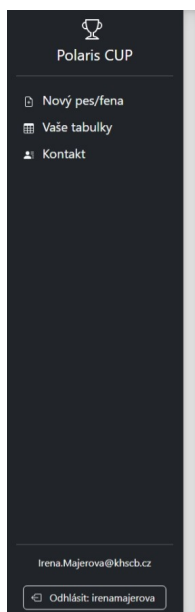

Přidat zkoušku: Darsy Viribus

Název zkoušky*

Jihočeské derby - PZ

Datum*

26.10.2024

Zkouška*

PZ

V jaké ceně byla zkouška dokončena*

I.

Druh pořadatele*

Klubové zkoušky

Titul*

Res. CACT

Vložit

Stejným způsobem vkládáme i zkoušky. Vyplníme název zkoušek, datum, typ, cena, pořadatel, titul, pro nabídku používáme červeně označenou šipku vpravo. Pro uložení klikneme na modrou ikonu „Vložit“. Takto postupně vložíme všechny zkoušky u daného psa.