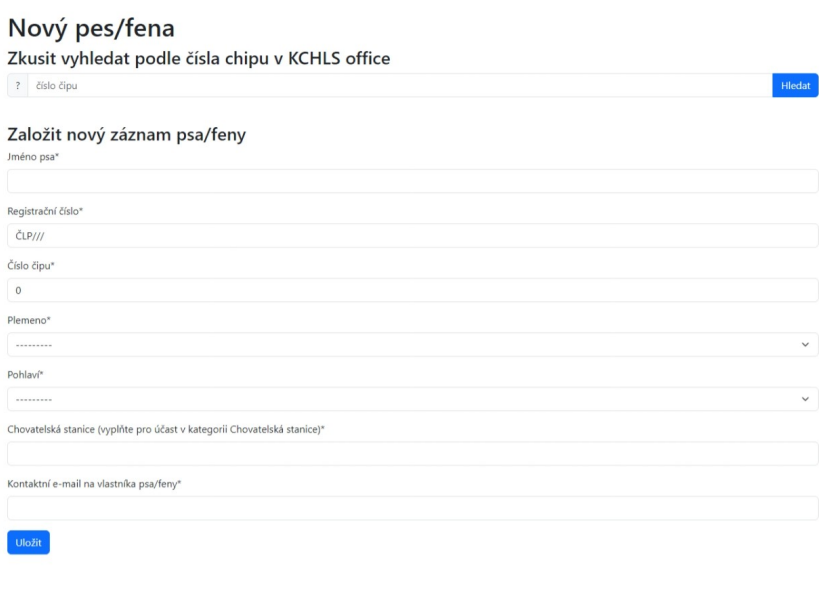

Po přihlášení do aplikace zadáte svého prvního psa nebo fenu dle vlastního výběru. Klikneme na modrou ikonu Zadat prvního psa/fenu“.

Pokud je již Váš pes/fena zadán v KCHLS office, je možné zadat číslo chipu a kliknout na modrou ikonu “Hledat“, celý záznam se vyplní automaticky. Pokud pes/fena v KCHLS office zadáný není, nevadí, vše lze udělat ručně. **Pokud vyplníte položku „Chovná stanice“, bude tento pes automaticky zařazen do soutěže „Chovatelská stanice roku“.** Na závěr klikneme na modrou ikonu „Uložit“. Po uložení se rozklikne nová stránka viz následující.