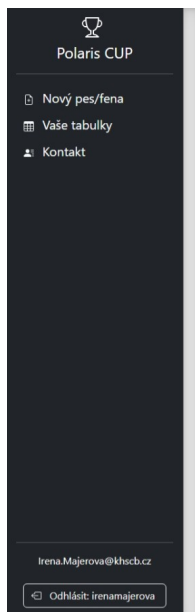

Heslo*

Přihlásit

Ještě nemáte účet?

Registrovat uživatele do Polaris Cup

Vyplníme uživatelské jméno, e – mailovou adresu, heslo (podmínky hesla jsou uvedeny pod ním), potvrzení hesla a opišeme text z obrázku. Klikneme na modrou ikonu „Registrovat“. Vstupní údaje si zapamatujeme a dále se již do soutěže POLARIS cup budeme přihlašovat pod uživatelským jménem a heslem.

Po přihlášení do aplikace zadáte svého prvního psa nebo fenu dle vlastního výběru. Klikneme na modrou ikonu Zadat prvního psa/fenu“.

Pokud je již Váš pes/fena zadán v KCHLS office, je možné zadat číslo chipu a kliknout na modrou ikonu “Hledat“, celý záznam se vyplní automaticky. Pokud pes/fena v KCHLS office zadáný není, nevadí, vše lze udělat ručně. **Pokud vyplníte položku „Chovná stanice“, bude tento pes automaticky zařazen do soutěže „Chovatelská stanice roku“.** Na závěr klikneme na modrou ikonu „Uložit“. Po uložení se rozklikne nová stránka viz následující.