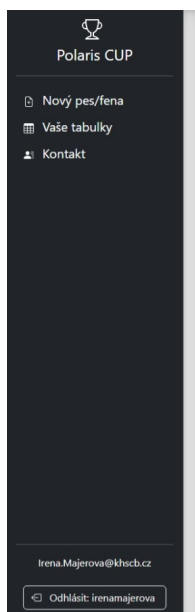

I.

Druh pořadatele*

Klubové zkoušky

Titul*

Res. CACT

Vložit

Stejným způsobem vkládáme i zkoušky. Vyplníme název zkoušek, datum, typ, cena, pořadatel, titul, pro nabídku používáme červeně označenou šipku vpravo. Pro uložení klikneme na modrou ikonu „Vložit“. Takto postupně vložíme všechny zkoušky u daného psa.