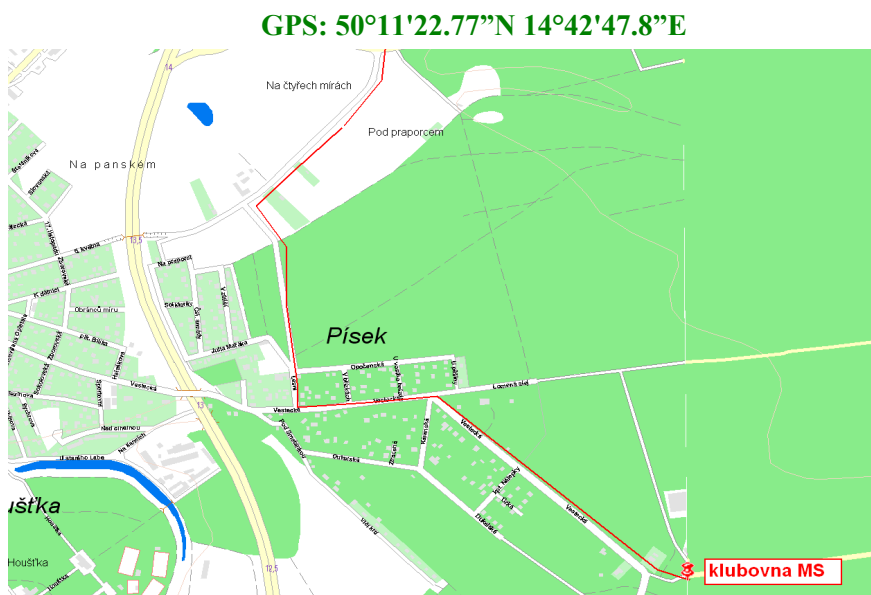

Souhlasíte s tím, že fotografie či videozáznam může být změněn/-a, použit/-a jako součást díla souborného nebo může být použita pouze její/jeho část.

Sraz účastníků : klubovna MS Houštka. Z dálnice Praha – Mladá Boleslav výjezd na St. Boleslav a dále směr Nový Vestec. Na konci St. Boleslavi v pravoúhlé zatáčce v lese jed' rovně do lesa. Zde bude ukazatel „ Zk. Retrieverů“.